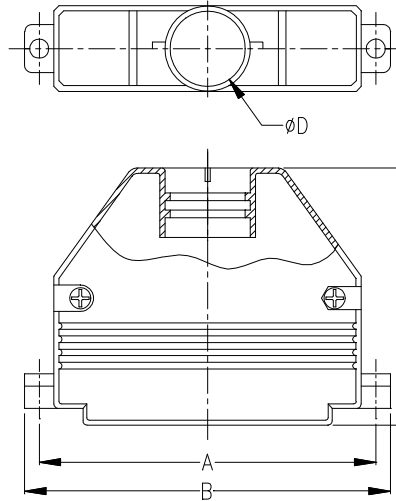

**metal hood**

materials *RoHS compliant*

hood: zinc alloy Nickel plated

screw: steel

Please ask for detail drawing each type.

Dimension				D-Sub contacts
A	B	C	D	
24.99	31.00	47.00	7.00	<b>009 / 015</b> (HD)
33.32	40.00	48.20	10.00	<b>015 / 026</b> (HD)
47.04	53.30	48.70	14.00	<b>025 / 044</b> (HD)
63.50	69.00	48.60	14.00	<b>037 / 062</b> (HD)
61.11	67.00	48.30	14.00	<b>050 / 078</b> (HD)

**Ordering Code**

**HSM - xxx - S xxx - xx Z**

<p><b>Size Code</b></p> <p><b>009</b> = 9-pole Std. / 15-pole HD  <b>015</b> = 15-pole Std. / 26-pole HD  <b>025</b> = 25-pole Std. / 44-pole HD  <b>037</b> = 37-pole Std. / 62-pole HD  <b>050</b> = 50-pole Std. / 78-pole HD</p>	<p><b>screw type</b></p> <p><b>101</b> = <b>cross cut screw</b> not available for 90° cable exit  <b>102</b> = <b>thumbscrew</b></p> <p>others on request</p>	<p><b>cable exit</b></p> <p><b>00</b> = <b>straight</b>  <b>90</b> = <b>90°</b></p> <p>with Rubber grommet:  <b>0R</b> = <b>straight</b>  <b>9R</b> = <b>90°</b></p> <p>90° cable exit only for size code  009/H15 015/H26 025/H44</p>
--	---	--

**plastic hood**

materials *RoHS compliant*

hood: PBT UL 94-V0

screw: steel

Please ask for detail drawing each type.

Dimension				D-Sub contacts
A	B	C	D	
24.99	30.80	40.50	7.00	<b>009 / 015</b> (HD)
33.32	39.70	38.80	9.70	<b>015 / 026</b> (HD)
47.04	55.00	44.50	14.00	<b>025 / 044</b> (HD)
63.50	69.00	52.50	14.00	<b>037 / 062</b> (HD)
61.11	67.00	48.30	14.00	<b>050 / 078</b> (HD)