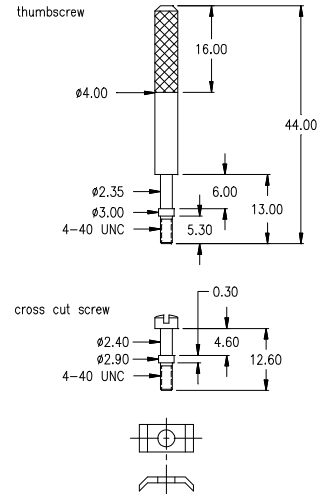

**metal hood**

materials *RoHS compliant*

hood: zinc alloy Nickel plated

screw: steel

Please ask for detail drawing each type.

Dimension				D-Sub contacts
A	B	C	D	
24.99	31.00	47.00	7.00	<b>009 / 015</b> (HD)
33.32	40.00	48.20	10.00	<b>015 / 026</b> (HD)
47.04	53.30	48.70	14.00	<b>025 / 044</b> (HD)
63.50	69.00	48.60	14.00	<b>037 / 062</b> (HD)
61.11	67.00	48.30	14.00	<b>050 / 078</b> (HD)

**Ordering Code**

**HSM - xxx - S xxx - xx Z**

<p><b>Size Code</b></p> <p><b>009</b> = 9-pole Std. / 15-pole HD  <b>015</b> = 15-pole Std. / 26-pole HD  <b>025</b> = 25-pole Std. / 44-pole HD  <b>037</b> = 37-pole Std. / 62-pole HD  <b>050</b> = 50-pole Std. / 78-pole HD</p>	<p><b>screw type</b></p> <p><b>101</b> = <b>cross cut screw</b> not available for 90° cable exit  <b>102</b> = <b>thumbscrew</b></p> <p>others on request</p>	<p><b>cable exit</b></p> <p><b>00</b> = <b>straight</b>  <b>90</b> = <b>90°</b></p> <p>with Rubber grommet:  <b>0R</b> = <b>straight</b>  <b>9R</b> = <b>90°</b></p> <p>90° cable exit only for size code  009/H15 015/H26 025/H44</p>
--	---	--

**plastic hood**

materials *RoHS compliant*

hood: PBT UL 94-V0

screw: steel

Please ask for detail drawing each type.

Dimension				D-Sub contacts
A	B	C	D	
24.99	30.80	40.50	7.00	<b>009 / 015</b> (HD)
33.32	39.70	38.80	9.70	<b>015 / 026</b> (HD)
47.04	55.00	44.50	14.00	<b>025 / 044</b> (HD)
63.50	69.00	52.50	14.00	<b>037 / 062</b> (HD)
61.11	67.00	48.30	14.00	<b>050 / 078</b> (HD)