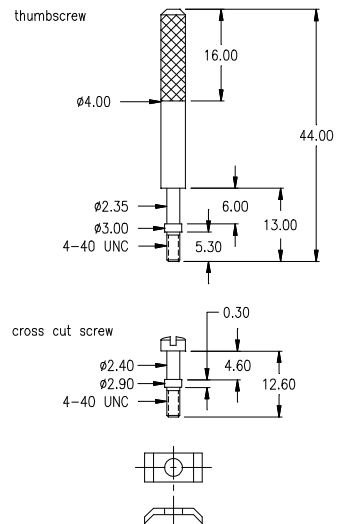

**Ordering Code**

**HSM - xxx - S xxx - xx Z**

<p><b>Size Code</b></p> <p><b>009</b> = 9-pole Std. / 15-pole HD  <b>015</b> = 15-pole Std. / 26-pole HD  <b>025</b> = 25-pole Std. / 44-pole HD  <b>037</b> = 37-pole Std. / 62-pole HD  <b>050</b> = 50-pole Std. / 78-pole HD</p>	<p><b>screw type</b></p> <p><b>101</b> = <b>cross cut screw</b> not available for 90° cable exit  <b>102</b> = <b>thumbscrew</b></p> <p>others on request</p>	<p><b>cable exit</b></p> <p><b>00</b> = <b>straight</b>  <b>90</b> = <b>90°</b></p> <p>with Rubber grommet:  <b>0R</b> = <b>straight</b>  <b>9R</b> = <b>90°</b></p> <p>90° cable exit only for size code  009/H15 015/H26 025/H44</p>
--	---	--

**plastic hood**

materials *RoHS compliant*

hood: PBT UL 94-V0

screw: steel

Please ask for detail drawing each type.

Dimension				D-Sub contacts
A	B	C	D	
24.99	30.80	40.50	7.00	<b>009 / 015</b> (HD)
33.32	39.70	38.80	9.70	<b>015 / 026</b> (HD)
47.04	55.00	44.50	14.00	<b>025 / 044</b> (HD)
63.50	69.00	52.50	14.00	<b>037 / 062</b> (HD)
61.11	67.00	48.30	14.00	<b>050 / 078</b> (HD)

**Ordering Code**

**HS X - xxx - S xxx - xx Z**

<p><b>colour / type</b></p> <p><b>B</b> = <b>black</b>  <b>G</b> = <b>grey</b>  <b>C</b> = <b>chromated</b></p> <p>others on request</p>	<p><b>Size Code</b></p> <p><b>009</b> = 9-pole Std. / 15-pole HD  <b>015</b> = 15-pole Std. / 26-pole HD  <b>025</b> = 25-pole Std. / 44-pole HD  <b>037</b> = 37-pole Std. / 62-pole HD  <b>050</b> = 50-pole Std. / 78-pole HD</p>	<p><b>screw type</b></p> <p><b>101</b> = <b>cross cut screw</b> not available for 45° cable exit  <b>102</b> = <b>thumbscrew</b></p> <p>others on request</p>	<p><b>cable exit</b></p> <p><b>00</b> = <b>straight</b>  <b>45</b> = <b>45°</b></p>
--	--	---	---