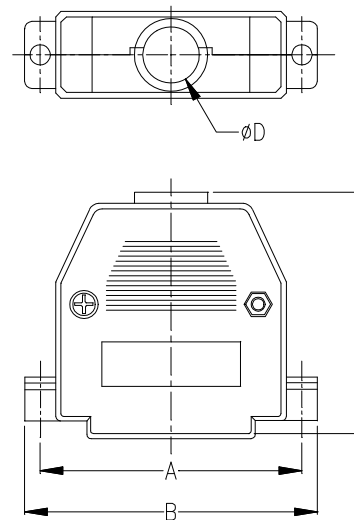

**Ordering Code**

**HSM - xxx - S xxx - xx Z**

<p><b>Size Code</b></p> <p><b>009</b> = 9-pole Std. / 15-pole HD  <b>015</b> = 15-pole Std. / 26-pole HD  <b>025</b> = 25-pole Std. / 44-pole HD  <b>037</b> = 37-pole Std. / 62-pole HD  <b>050</b> = 50-pole Std. / 78-pole HD</p>	<p><b>screw type</b></p> <p><b>101</b> = <b>cross cut screw</b> not available for 90° cable exit  <b>102</b> = <b>thumbscrew</b></p> <p>others on request</p>	<p><b>cable exit</b></p> <p><b>00</b> = <b>straight</b>  <b>90</b> = <b>90°</b></p> <p>with Rubber grommet:  <b>0R</b> = <b>straight</b>  <b>9R</b> = <b>90°</b></p> <p>90° cable exit only for size code  009/H15 015/H26 025/H44</p>
--	---	--

**plastic hood**

materials *RoHS compliant*

hood: PBT UL 94-V0

screw: steel

Please ask for detail drawing each type.

Dimension				D-Sub contacts
A	B	C	D	
24.99	30.80	40.50	7.00	<b>009 / 015</b> (HD)
33.32	39.70	38.80	9.70	<b>015 / 026</b> (HD)
47.04	55.00	44.50	14.00	<b>025 / 044</b> (HD)
63.50	69.00	52.50	14.00	<b>037 / 062</b> (HD)
61.11	67.00	48.30	14.00	<b>050 / 078</b> (HD)

**Ordering Code**

**HS X - xxx - S xxx - xx Z**

<p><b>colour / type</b></p> <p><b>B</b> = <b>black</b>  <b>G</b> = <b>grey</b>  <b>C</b> = <b>chromated</b></p> <p>others on request</p>	<p><b>Size Code</b></p> <p><b>009</b> = 9-pole Std. / 15-pole HD  <b>015</b> = 15-pole Std. / 26-pole HD  <b>025</b> = 25-pole Std. / 44-pole HD  <b>037</b> = 37-pole Std. / 62-pole HD  <b>050</b> = 50-pole Std. / 78-pole HD</p>	<p><b>screw type</b></p> <p><b>101</b> = <b>cross cut screw</b> not available for 45° cable exit  <b>102</b> = <b>thumbscrew</b></p> <p>others on request</p>	<p><b>cable exit</b></p> <p><b>00</b> = <b>straight</b>  <b>45</b> = <b>45°</b></p>
--	--	---	---